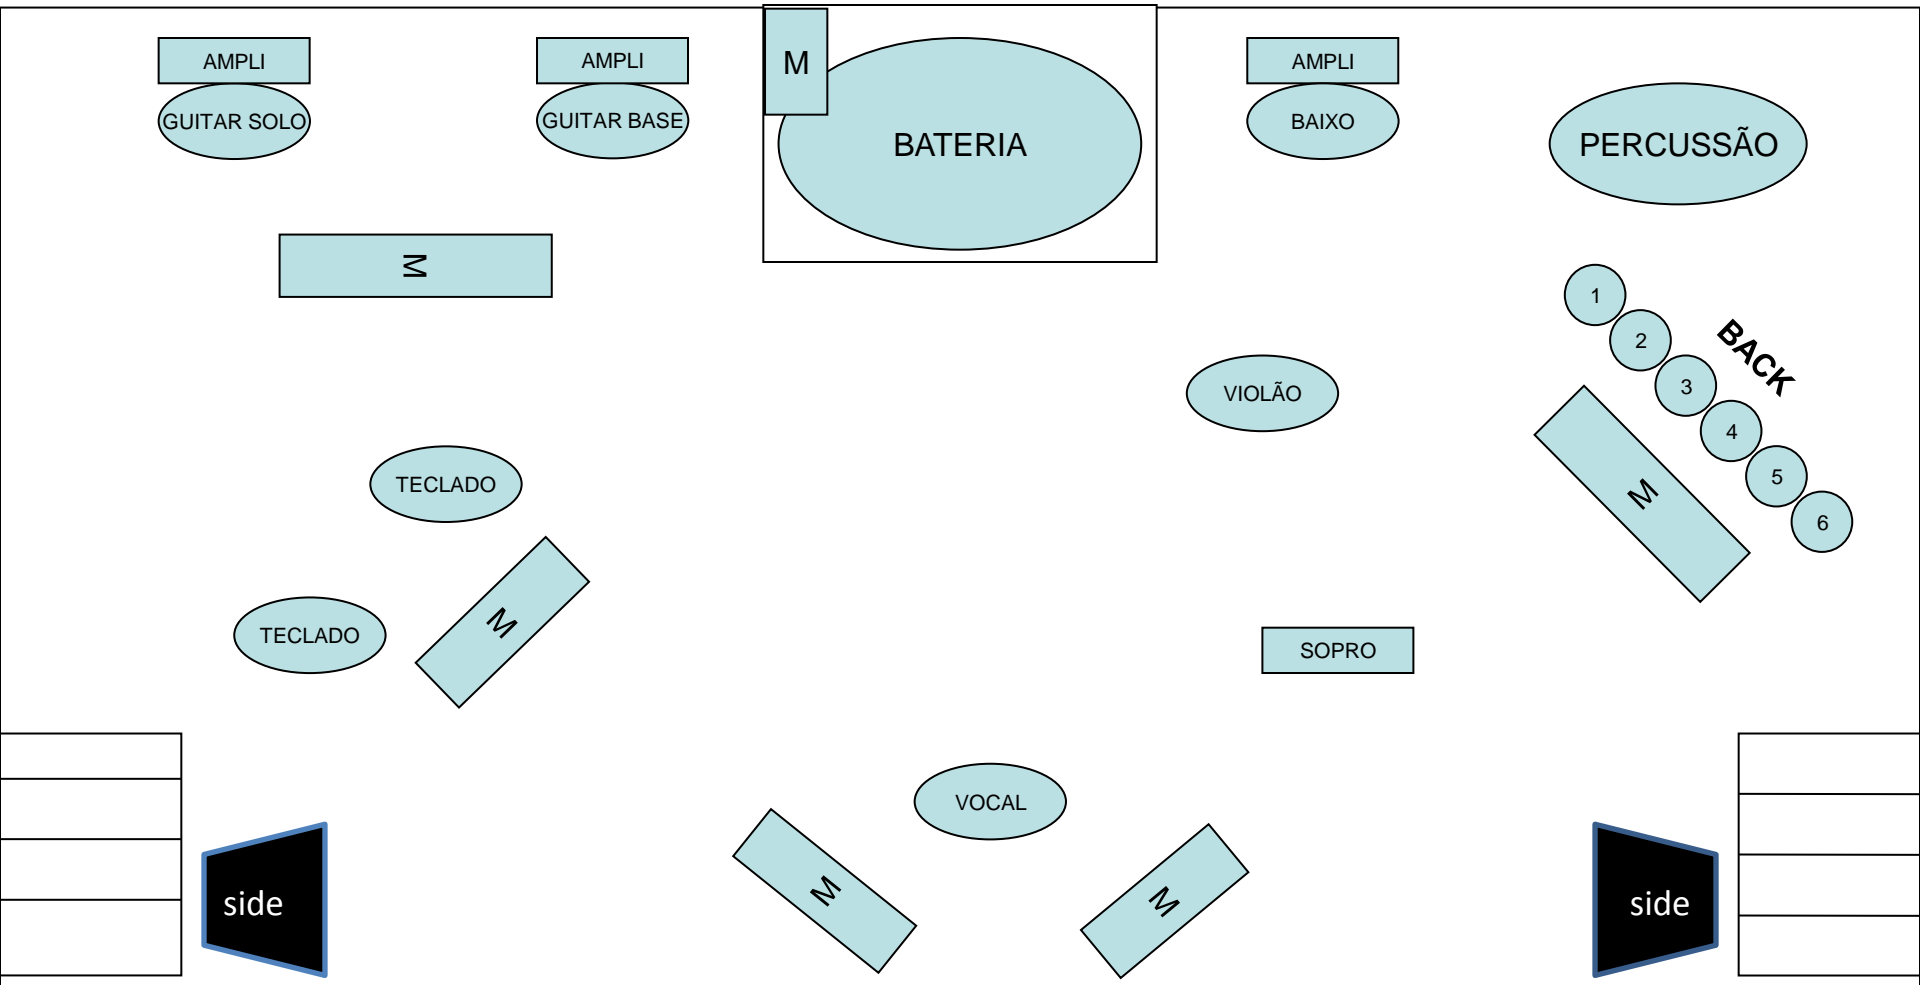

FESTIVAL DO LOUVO R

Gospel Music
café

MAPA DE PALCO

Palco com 13 Mt de comprimento

BACKLINE

PA Line Array Va88/w + sub

Side Palco EAW

Console Digital Ls9 yamaha 32

6 monitores L222

1 Bateria Mapex microfonada,

1 kit microfone Bateria Shure

1 amplificador importado guitarra Jazz Chorus,

1 amplificador importado guitarra Solo Fender,

1 amplificador Hartke System baixo

8 Microfones Shure sm 58

FESTIVAL DO LOUVO R

Gospel Music
café